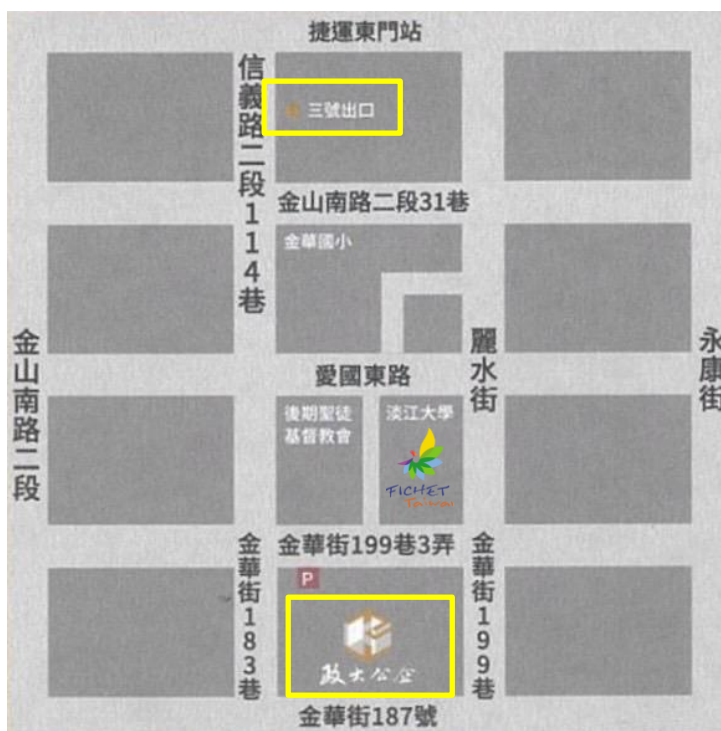

十一、交通資訊

※ 捷運資訊

- 東門站三號出口 (中和新蘆線 O06、淡水信義線 R07)

※ 停車資訊

- 政大公企中心地下停車場：臺北市大安區金華街 187 號
- 金華公園地下停車場：臺北市大安區金華街 254 巷 1 號
- 金山停車場：臺北市大安區金山南路二段 33 號

※ 公車資訊

- 政治大學公企中心：38、253
- 捷運東門站 (信義)：0 東、20、22、38、88、204、1503、信義幹線
- 臺灣師範大學：3、15、18、74、235、254、278、295、503、662、663、907