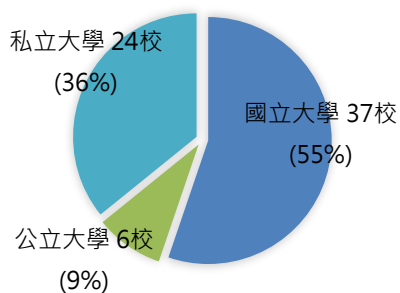

2018 • 臺日兩方分別由 FICHET 與 JACUIE 代表，發表共同聲明。

2021 *

• 疫情影響，原訂 2020 年舉辦之第三屆實體會議順延至 2023 年；另於 2021 舉辦臺日大學校長線上論壇。

三. 實體論壇與會人數：

年度	2016		2018	
與會	總計 137 校，251 人，其中校長 58 人		總計 102 校，209 人，其中校長 49 人	
學校	日方	臺方	日方	臺方
校數	66 校	71 校	67 校	35 校
人數	130 人	121 人	137 人	72 人
校長層級	27 人	31 人	30 人	19 人

四. 實體論壇出席學校類別/校數

■ 2018 年

日方與會學校