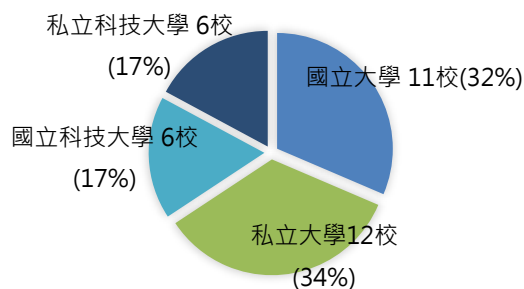

二. 會議摘要：

2016

- 重啟臺日大學校長論壇，擴大與日交流學校類型(含國、公、私立大學)與層級。
- FICHET 與 JACUIE 簽訂合作協議，搭建平臺促成持續交流。
- 校際合作協議簽訂，促進實質合作(會議當日簽訂 4 件)。

2018 • 臺日兩方分別由 FICHET 與 JACUIE 代表，發表共同聲明。

2021 *

• 疫情影響，原訂 2020 年舉辦之第三屆實體會議順延至 2023 年；另於 2021 舉辦臺日大學校長線上論壇。

三. 實體論壇與會人數：

| 年度 | 2016 | | 2018 | |
|------|--------------------------|-------|--------------------------|------|
| 與會 | 總計 137 校，251 人，其中校長 58 人 | | 總計 102 校，209 人，其中校長 49 人 | |
| 學校 | 日方 | 臺方 | 日方 | 臺方 |
| 校數 | 66 校 | 71 校 | 67 校 | 35 校 |
| 人數 | 130 人 | 121 人 | 137 人 | 72 人 |
| 校長層級 | 27 人 | 31 人 | 30 人 | 19 人 |

四. 實體論壇出席學校類別/校數

■ 2018 年

日方與會學校

臺方與會學校

■ 2016 年

日方與會學校

臺方與會學校

*以上皆不含部會/機構數在內