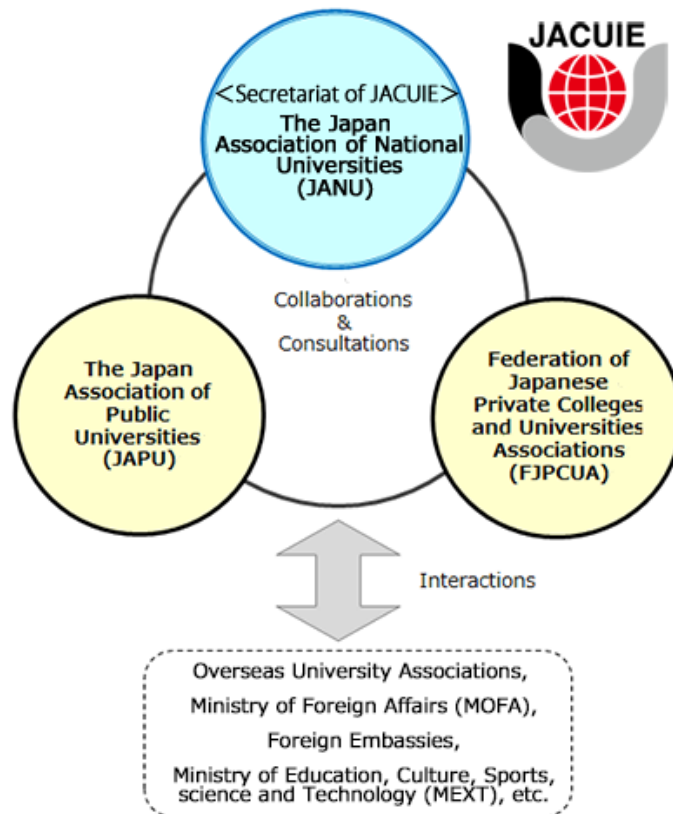

臺灣日本大學校長論壇

Taiwan-Japan University Presidents' Forum

財團法人高等教育國際合作基金會(FICHET)與日本國公立大學團體國際交流委員長協議會(The Japan Committee of Universities for International Exchange, JACUIE)共同合作；與會校數眾多與交流層級高，為臺日高教交流極具代表性之平台。JACUIE 由日本國立大學協會(JANU)、日本公立大學協會(JAPU)及日本私立大學團體連合會(FJPCUA)代表共同組成，組織及會員校數如下：

- 日本國立大學協會(JANU)，會員校 86 校([名單連結](#))。
- 日本公立大學協會(JAPU)，會員校 99 校([名單連結](#))。
- 日本私立大學團體連合會(FJPCUA)，包含日本私立大學協會(APUJ)，會員校 409 校([名單連結](#))；日本私立大學連盟，會員校 123 校([名單連結](#))。

說明：上述會員校數依各協會官網最新公告為準。

一. 每兩年輪流舉辦：2016 年(1st) 臺灣 國立成功大學→2018 年(2nd) 日本 廣島大學

二. 會議摘要：

2016

- 重啟臺日大學校長論壇，擴大與日交流學校類型(含國、公、私立大學)與層級。
- FICHET 與 JACUIE 簽訂合作協議，搭建平臺促成持續交流。
- 校際合作協議簽訂，促進實質合作(會議當日簽訂 4 件)。

2018 • 臺日兩方分別由 FICHET 與 JACUIE 代表，發表共同聲明。

2021 *

• 疫情影響，原訂 2020 年舉辦之第三屆實體會議順延至 2023 年；另於 2021 舉辦臺日大學校長線上論壇。

四. 實體論壇出席學校類別/校數

■ 2018 年

日方與會學校

臺方與會學校

■ 2016 年

日方與會學校

臺方與會學校

*以上皆不含部會/機構數在內