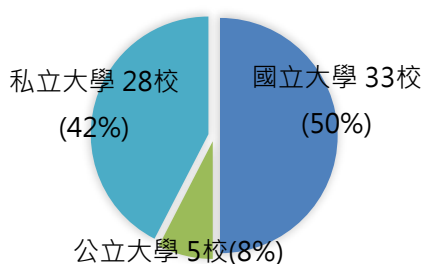

三. 實體論壇與會人數：

| 年度 | 2016 | | 2018 | |
|------|--------------------------|-------|--------------------------|------|
| 與會 | 總計 137 校，251 人，其中校長 58 人 | | 總計 102 校，209 人，其中校長 49 人 | |
| 學校 | 日方 | 臺方 | 日方 | 臺方 |
| 校數 | 66 校 | 71 校 | 67 校 | 35 校 |
| 人數 | 130 人 | 121 人 | 137 人 | 72 人 |
| 校長層級 | 27 人 | 31 人 | 30 人 | 19 人 |

四. 實體論壇出席學校類別/校數

■ 2018 年

日方與會學校

臺方與會學校

■ 2016 年

日方與會學校

臺方與會學校

*以上皆不含部會/機構數在內