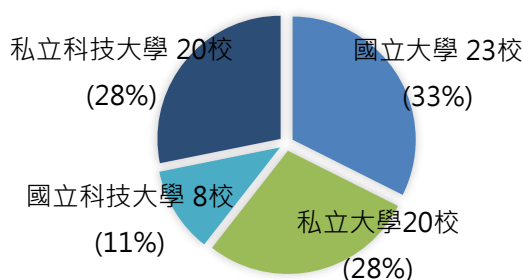

三. 實體論壇與會人數：

| 年度 | 2016 | | 2018 | |
|------|--------------------------|-------|--------------------------|------|
| 與會 | 總計 137 校，251 人，其中校長 58 人 | | 總計 102 校，209 人，其中校長 49 人 | |
| 學校 | 日方 | 臺方 | 日方 | 臺方 |
| 校數 | 66 校 | 71 校 | 67 校 | 35 校 |
| 人數 | 130 人 | 121 人 | 137 人 | 72 人 |
| 校長層級 | 27 人 | 31 人 | 30 人 | 19 人 |

四. 實體論壇出席學校類別/校數

■ 2018 年

日方與會學校

臺方與會學校

■ 2016 年

日方與會學校

臺方與會學校

*以上皆不含部會/機構數在內